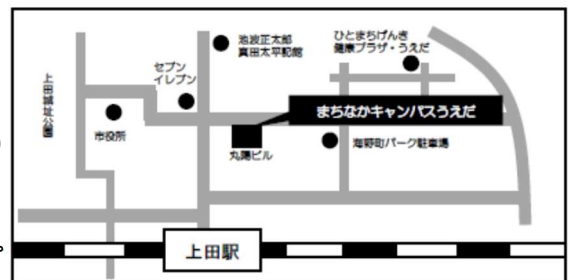

※駐車場はございませんので、近隣の有料駐車場をご利用ください。
海野町パーク駐車場は30分無料でご利用できます。